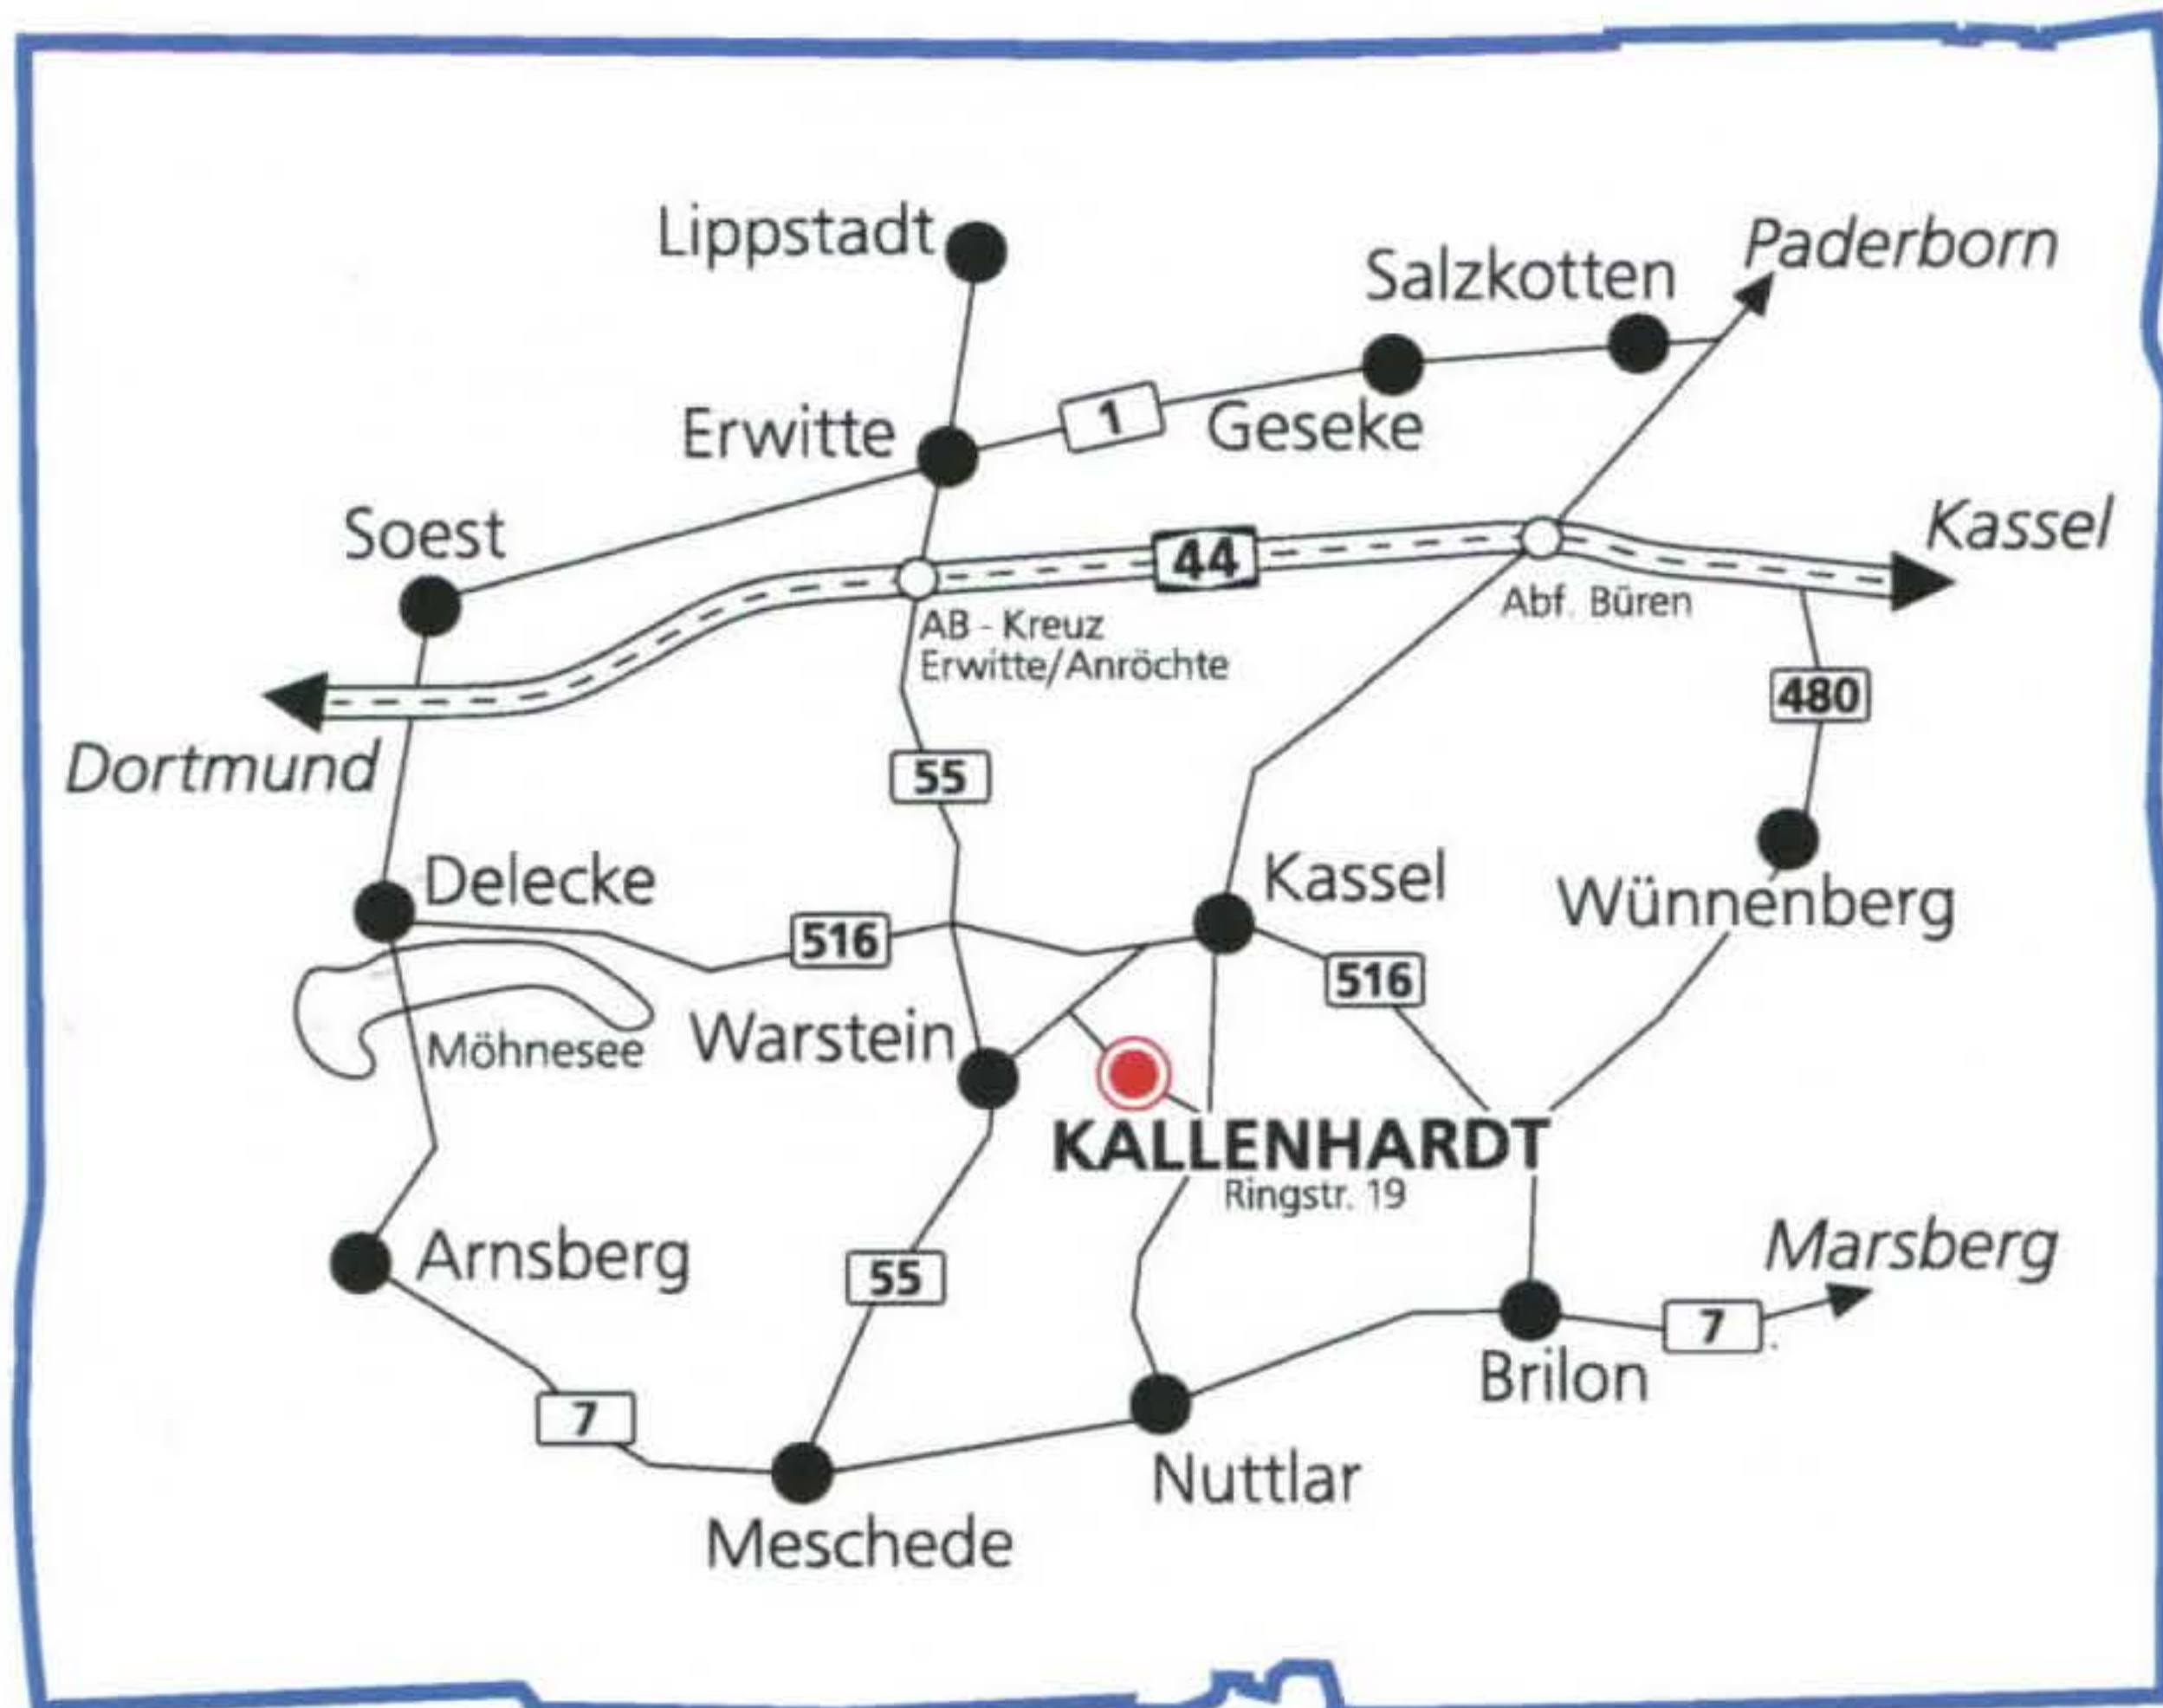

Ihr Weg zur

Sonnenring

FERIENWOHNUNG

Von Norden

A2 auf die A44
Abfahrt Erwitte/Lippestadt
A7 u. A33 auf die Abfahrt Büren

Von Osten

A44
Abfahrt Büren

Von Westen

A44
Abfahrt Erwitte/Lippestadt

Ferienwohnung für 1- 4 Personen (75 m²)
2 Schlafzimmer, Wohnzimmer, Esszimmer, Küche, Bad,
Fernseher, Terrasse, seperater Eingang, Parkplatz.
Keine Haustiere.

Sehr gut geeignet für:

Wanderer, Radfahrer, Wintersportler und Monteure.

Nur 45 Minuten Autofahrt nach Winterberg.

Bis zum Ruhrtalradweg 13 km.

Die 'Sauerland-Waldroute' führt direkt durch Kallenhardt.

Ferienwohnung 'Sonnenring'